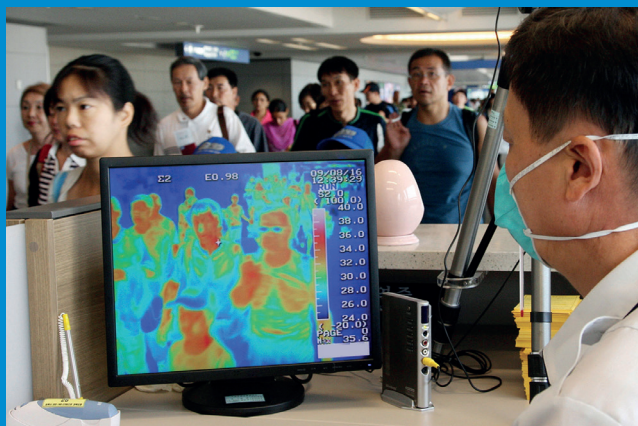

HAI BISOGNO DI AVERE SOTTO CONTROLLO LA TEMPERATURA CORPOREA DI CHI ACCEDE NEI TUOI LOCALI?

IL NOSTRO SISTEMA ATTIVO TI AVVISA IN TEMPO REALE E TI PERMETTE DI BLOCCARE L'ACCESSO A PERSONE CON TEMPERATURE SUPERIORI A QUELLE DA TE STABILITE!

L'esperienza del coronavirus ci ha insegnato quanto ciò che è invisibile e ignoto crei delle paure e delle preoccupazioni generalizzate in gran parte delle persone.

Una soluzione semplice, veloce e discreta che rende **visibile** l'invisibile.

Controllo accessi con **scansione termica** per svariati luoghi, dall'azienda privata alle scuole, dalle banche alle residenze per gli anziani.

I maggiori esperti hanno evidenziato che l'utilizzo delle mascherine è utile e importante soltanto nei soggetti già contagiati dai virus.